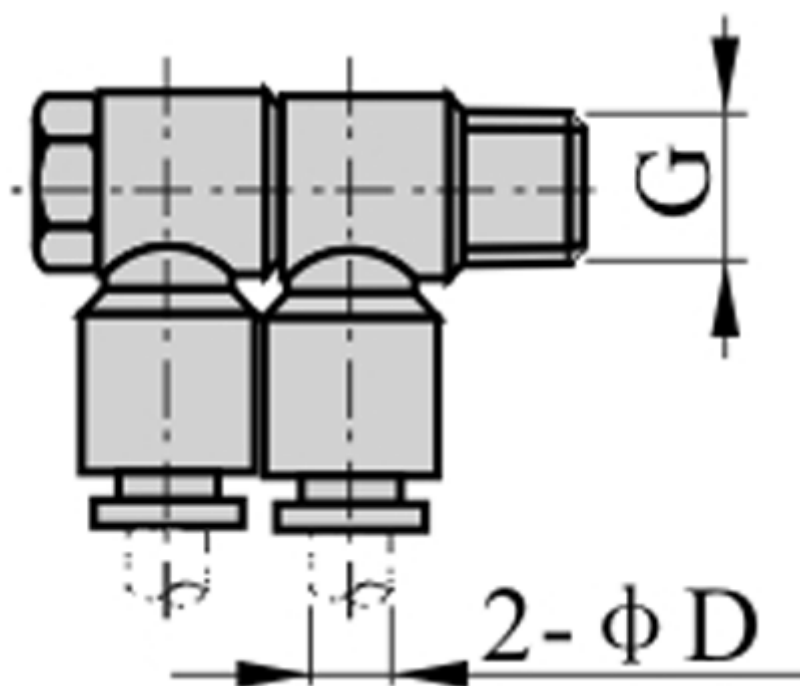

Varenummer: 58EPHW1001
Beskrivelse: Fitting EPHW1001 Dobbelt vinkel
Gevind 1/8", slangediameter - 10

Mål

D = 10
Gevind = 1/8"